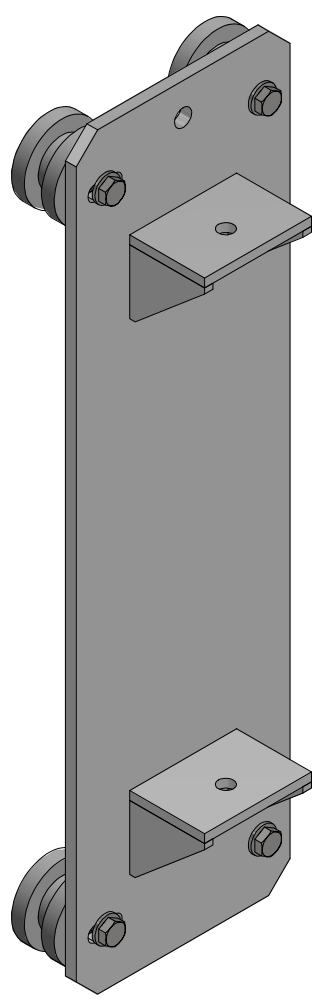

6 5 4 3 2 1

D

C

B

A

D

C

B

A

CHARIOT SIMPLE EN ALUMINIUM
 AVEC 4 ROULETTES
 POUR CIRCULATION SUR
 RAIL RENFORCE FAMITEL

POUR ANTENNE 5G OU ANTENNE MULTIBANDE
 LEGERES

CHARIOT SIMPLE EN ALUMINIUM
 AVEC 6 ROULETTES
 POUR CIRCULATION SUR
 RAIL RENFORCE FAMITEL

POUR ANTENNE AIO

CHARIOT SIMPLE EN ALUMINIUM
 AVEC 8 ROULETTES
 POUR CIRCULATION SUR RAIL RENFORCE FAMITEL

POUR MISE EN PLACE DE 2 ANTENNE L'UNE AU
 DESSUS DE L'AUTRE (ANTENNE 5G AU DESSUS DE
 MULTIBANDE)

LISTE DE PIECES

ARTICLE	NUMERO DE PIECE	MASSE
1	CHARIOT SIMPLE 8 ROUES	9,2 kg
2	CHARIOT SIMPLE 6 ROUES	7,4 kg
3	CHARIOT SIMPLE 4 ROUES	5,1 kg

Conçu par BESAG	Vérifié par	Approuvé par	Date	Date 24/05/2022
		POIDS CHARIOTS		Modification
				Feuille 1 / 1