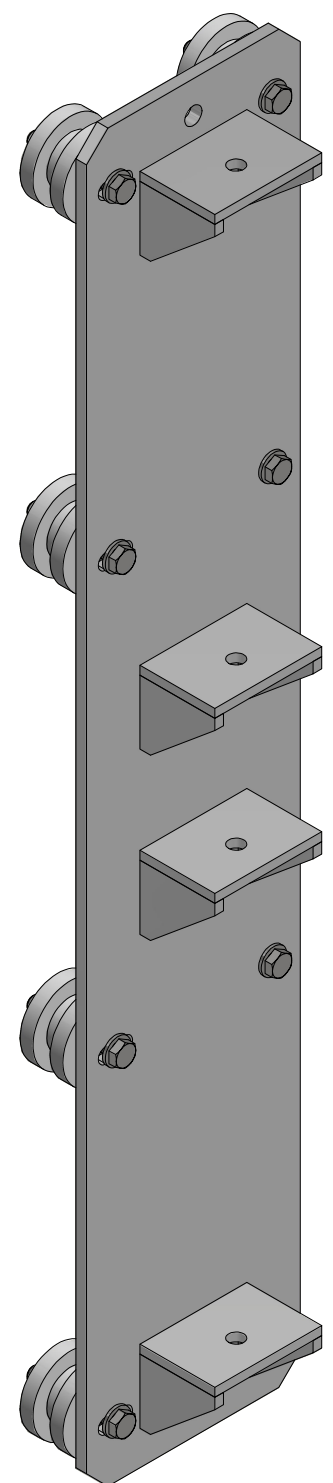

6 5 4 3 2 1

D

C

B

A

D

C

B

A

CHARIOT SIMPLE EN ALUMINIUM
 AVEC 4 ROULETTES
 POUR CIRCULATION SUR
 RAIL RENFORCE FAMITEL

POUR ANTENNE 5G OU ANTENNE MULTIBANDE
 LEGERES

CHARIOT SIMPLE EN ALUMINIUM
 AVEC 6 ROULETTES
 POUR CIRCULATION SUR
 RAIL RENFORCE FAMITEL

POUR ANTENNE AIO

CHARIOT SIMPLE EN ALUMINIUM
 AVEC 8 ROULETTES
 POUR CIRCULATION SUR RAIL RENFORCE FAMITEL

POUR MISE EN PLACE DE 2 ANTENNE L'UNE AU
 DESSUS DE L'AUTRE (ANTENNE 5G AU DESSUS DE
 MULTIBANDE)

LISTE DE PIECES

ARTICLE	NUMERO DE PIECE	MASSE
1	CHARIOT SIMPLE 8 ROUES	9,2 kg
2	CHARIOT SIMPLE 6 ROUES	7,4 kg
3	CHARIOT SIMPLE 4 ROUES	5,1 kg

Conçu par BESAG	Vérifié par	Approuvé par	Date	Date 24/05/2022
		POIDS CHARIOTS		Modification
				Feuille 1 / 1