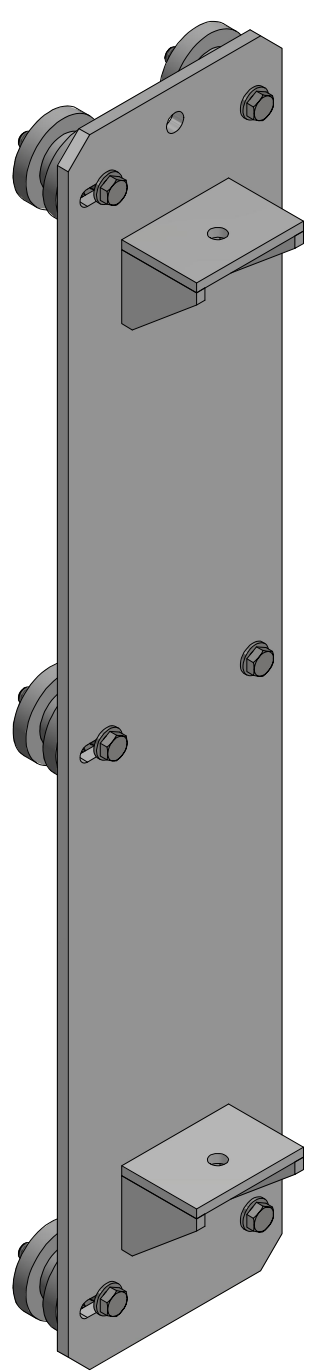

6 5 4 3 2 1

D

C

B

A

D

C

B

A

CHARIOT SIMPLE EN ALUMINIUM
 AVEC 4 ROULETTES
 POUR CIRCULATION SUR
 RAIL RENFORCE FAMITEL

POUR ANTENNE 5G OU ANTENNE MULTIBANDE
 LEGERES

CHARIOT SIMPLE EN ALUMINIUM
 AVEC 6 ROULETTES
 POUR CIRCULATION SUR
 RAIL RENFORCE FAMITEL

POUR ANTENNE AIO

CHARIOT SIMPLE EN ALUMINIUM
 AVEC 8 ROULETTES
 POUR CIRCULATION SUR RAIL RENFORCE FAMITEL

POUR MISE EN PLACE DE 2 ANTENNE L'UNE AU
 DESSUS DE L'AUTRE (ANTENNE 5G AU DESSUS DE
 MULTIBANDE)

LISTE DE PIECES

ARTICLE	NUMERO DE PIECE	MASSE
1	CHARIOT SIMPLE 8 ROUES	9,2 kg
2	CHARIOT SIMPLE 6 ROUES	7,4 kg
3	CHARIOT SIMPLE 4 ROUES	5,1 kg

Conçu par BESAG	Vérifié par	Approuvé par	Date	Date 24/05/2022
		POIDS CHARIOTS		Modification
				Feuille 1 / 1